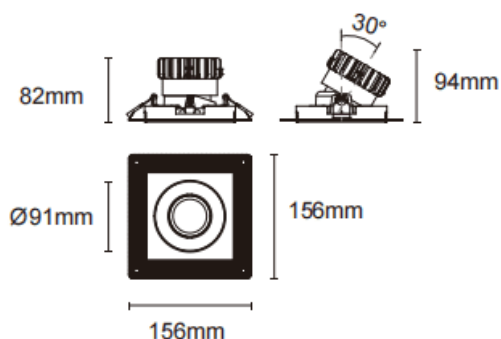

Trimless cardan

Downlight sans bordure Lavov Cardan, puissance 17 W, angle de faisceau de 30°. Finition noire. Flux lumineux total de 1 580 lm, efficacité lumineuse de 93 lm/W. Boîtier en aluminium moulé sous pression avec lentilles en polycarbonate. Compatible avec le driver DALI Casamby. Température de couleur : 3 000 K.

Dimensions

Product dimensions (mm) L156*W156*H94mm

Dessin technique

Cut out : 120X120mm

Code article	86.D093.1329.02
Type de produit	Intérieurs
Catégorie	Spots Encastrés
Famille	Cardan
Sous-famille	Trimless cardan
Pictograms	

Produit	
Puissance système (W)	17
Flux lumineux utile (lm)	1580
Efficacité lumineuse (lm/W)	93
Angle de faisceau	30°
Durée de vie	50000hrs L80B10
IP	IP44
Finition	noir
Driver intégré	oui
Équipement	DALI Casamby ready
Flicker Free	oui
Source lumineuse	LED
Type de LED	COB
Température de couleur (K)	3000
Uniformité chromatique (SDCM)	SDCM3
CRI	90