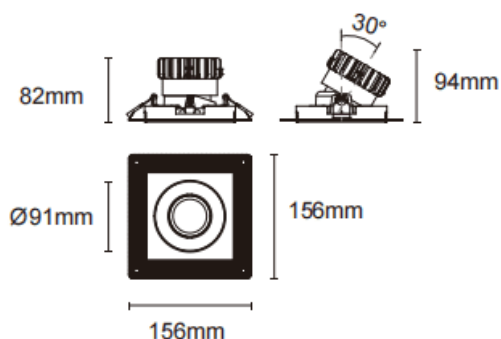

Trimless cardan

Downlight sans bordure Lavov Cardan, puissance 17 W, angle de faisceau de 45°. Finition noire. Flux lumineux total de 1 580 lm, efficacité lumineuse de 93 lm/W. Boîtier en aluminium moulé sous pression avec lentilles en polycarbonate. Driver marche/arrêt, non dimmable. Température de couleur : 3 000 K.

Dimensions

Product dimensions (mm) L156*W156*H94mm

Dessin technique

Cut out : 120X120mm

Code article	86.D093.1331.02
Type de produit	Intérieurs
Catégorie	Spots Encastrés
Famille	Cardan
Sous-famille	Trimless cardan
Pictograms	

Produit	
Puissance système (W)	17
Flux lumineux utile (lm)	1580
Efficacité lumineuse (lm/W)	93
Angle de faisceau	45°
Durée de vie	50000hrs L80B10
IP	IP44
Finition	noir
Driver intégré	oui
Équipement	On-Off no dim
Flicker Free	oui
Source lumineuse	LED
Type de LED	COB
Température de couleur (K)	3000
Uniformité chromatique (SDCM)	SDCM3
CRI	90