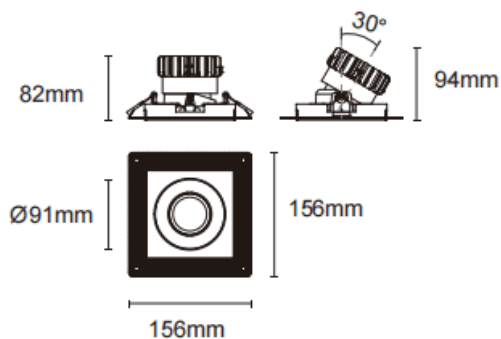

Trimless cardan

Downlight sans bordure Lavov Cardan, puissance 17 W, angle de faisceau de 45°. Finition blanche. Flux lumineux total de 1 580 lm, efficacité lumineuse de 93 lm/W. Boîtier en aluminium moulé sous pression avec lentilles en polycarbonate. Driver dimmable DALI. Température de couleur : 3 000 K.

Dimensions

Product dimensions (mm) L156*W156*H94mm

Dessin technique

Cut out : 120X120mm

Code article	86.D093.1333.01
Type de produit	Intérieurs
Catégorie	Spots Encastrés
Famille	Cardan
Sous-famille	Trimless cardan
Pictograms	

Produit	
Puissance système (W)	17
Flux lumineux utile (lm)	1580
Efficacité lumineuse (lm/W)	93
Angle de faisceau	45°
Durée de vie	50000hrs L80B10
IP	IP44
Finition	blanc
Driver intégré	oui
Équipement	DALI dimmable
Flicker Free	oui
Source lumineuse	LED
Type de LED	COB
Température de couleur (K)	3000
Uniformité chromatique (SDCM)	SDCM3
CRI	90