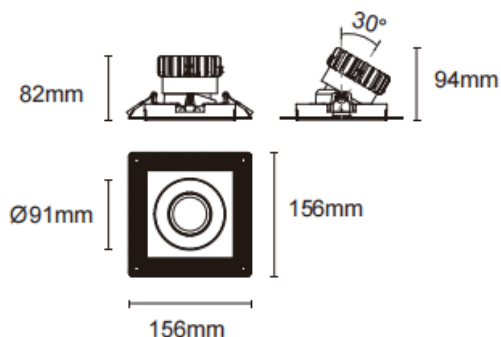

Trimless cardan

Downlight sans bordure Lavov Cardan, puissance 17 W, angle de faisceau de 45°. Finition noire. Flux lumineux total de 1 580 lm et efficacité lumineuse de 93 lm/W. Fabriqué en aluminium moulé sous pression avec lentilles en polycarbonate. Driver dimmable DALI. Température de couleur : 3 000 K.

Dimensions

Product dimensions (mm) L156*W156*H94mm

Dessin technique

 Cut out : 120X120mm

Code article	86.D093.1333.02
Type de produit	Intérieurs
Catégorie	Spots Encastrés
Famille	Cardan
Sous-famille	Trimless cardan
Pictograms	

Produit	
Puissance système (W)	17
Flux lumineux utile (lm)	1580
Efficacité lumineuse (lm/W)	93
Angle de faisceau	45°
Durée de vie	50000hrs L80B10
IP	IP44
Finition	noir
Driver intégré	oui
Équipement	DALI dimmable
Flicker Free	oui
Source lumineuse	LED
Type de LED	COB
Température de couleur (K)	3000
Uniformité chromatique (SDCM)	SDCM3
CRI	90