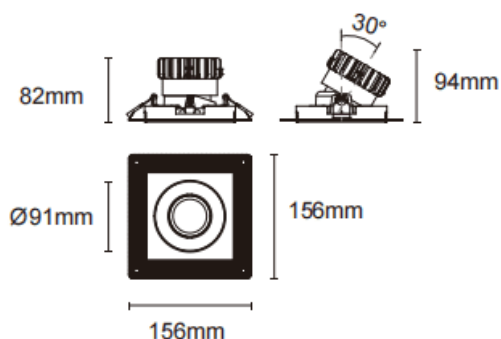

Trimless cardan

Downlight sans bordure Lavov Cardan, puissance 17 W, angle de faisceau de 45°. Finition noire. Flux lumineux total de 1 580 lm, efficacité lumineuse de 93 lm/W. Boîtier en aluminium moulé sous pression avec lentilles en polycarbonate. Compatible avec le driver DALI Casamby. Température de couleur : 3 000 K.

Dimensions

Product dimensions (mm) L156*W156*H94mm

Dessin technique

Cut out : 120X120mm

Code article	86.D093.1339.02
Type de produit	Intérieurs
Catégorie	Spots Encastrés
Famille	Cardan
Sous-famille	Trimless cardan
Pictograms	

Produit	
Puissance système (W)	17
Flux lumineux utile (lm)	1580
Efficacité lumineuse (lm/W)	93
Angle de faisceau	45°
Durée de vie	50000hrs L80B10
IP	IP44
Finition	noir
Driver intégré	oui
Équipement	DALI Casamby ready
Flicker Free	oui
Source lumineuse	LED
Type de LED	COB
Température de couleur (K)	3000
Uniformité chromatique (SDCM)	SDCM3
CRI	90