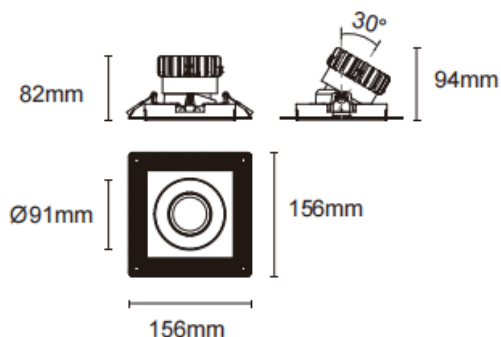

Trimless cardan

Downlight sans bordure Lavov Cardan, puissance 17 W, angle de faisceau de 55°. Finition blanche. Flux lumineux total de 1 580 lm, efficacité lumineuse de 93 lm/W. Boîtier en aluminium moulé sous pression avec lentilles en polycarbonate. Driver marche/arrêt, non dimmable. Température de couleur : 3 000 K.

Dimensions

Product dimensions (mm) L156*W156*H94mm

Dessin technique

Cut out : 120X120mm

Code article	86.D093.1341.01
Type de produit	Intérieurs
Catégorie	Spots Encastrés
Famille	Cardan
Sous-famille	Trimless cardan
Pictograms	

Produit	
Puissance système (W)	17
Flux lumineux utile (lm)	1580
Efficacité lumineuse (lm/W)	93
Angle de faisceau	55°
Durée de vie	50000hrs L80B10
IP	IP44
Finition	blanc
Driver intégré	oui
Équipement	On-Off no dim
Flicker Free	oui
Source lumineuse	LED
Type de LED	COB
Température de couleur (K)	3000
Uniformité chromatique (SDCM)	SDCM3
CRI	90