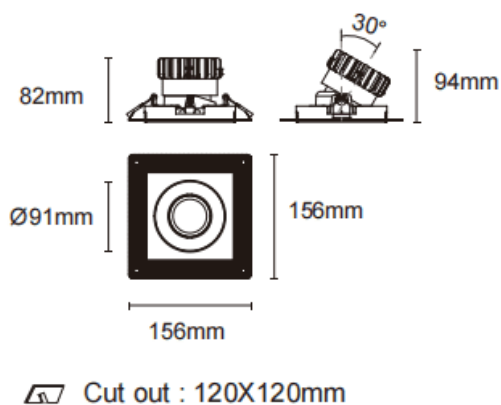

Trimless cardan

Downlight sans bordure Lavov Cardan, puissance 17 W, angle de faisceau de 55°. Finition noire. Flux lumineux total de 1 580 lm, efficacité lumineuse de 93 lm/W. Boîtier en aluminium moulé sous pression avec lentilles en polycarbonate. Driver marche/arrêt, non dimmable. Température de couleur : 3 000 K.

Dimensions	
Product dimensions (mm)	L156*W156*H94mm

Dessin technique

Code article	86.D093.1341.02
Type de produit	Intérieurs
Catégorie	Spots Encastrés
Famille	Cardan
Sous-famille	Trimless cardan
Pictograms	

Produit	
Puissance système (W)	17
Flux lumineux utile (lm)	1580
Efficacité lumineuse (lm/W)	93
Angle de faisceau	55°
Durée de vie	50000hrs L80B10
IP	IP44
Finition	noir
Driver intégré	oui
Équipement	On-Off no dim
Flicker Free	oui
Source lumineuse	LED
Type de LED	COB
Température de couleur (K)	3000
Uniformité chromatique (SDCM)	SDCM3
CRI	90