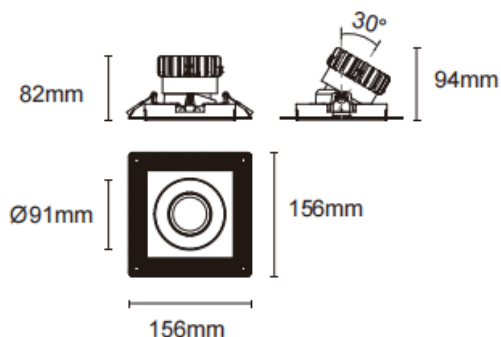

Trimless cardan

Downlight sans bordure Lavov Cardan, puissance 17 W, angle de faisceau de 55°. Finition blanche. Flux lumineux total de 1 580 lm et efficacité lumineuse de 93 lm/W. Fabriqué en aluminium moulé sous pression avec lentilles en polycarbonate. Driver dimmable DALI. Température de couleur : 3 000 K.

Dimensions

Product dimensions (mm) L156*W156*H94mm

Dessin technique

Cut out : 120X120mm

Code article	86.D093.1343.01
Type de produit	Intérieurs
Catégorie	Spots Encastrés
Famille	Cardan
Sous-famille	Trimless cardan
Pictograms	

Produit	
Puissance système (W)	17
Flux lumineux utile (lm)	1580
Efficacité lumineuse (lm/W)	93
Angle de faisceau	55°
Durée de vie	50000hrs L80B10
IP	IP44
Finition	blanc
Driver intégré	oui
Équipement	DALI dimmable
Flicker Free	oui
Source lumineuse	LED
Type de LED	COB
Température de couleur (K)	3000
Uniformité chromatique (SDCM)	SDCM3
CRI	90