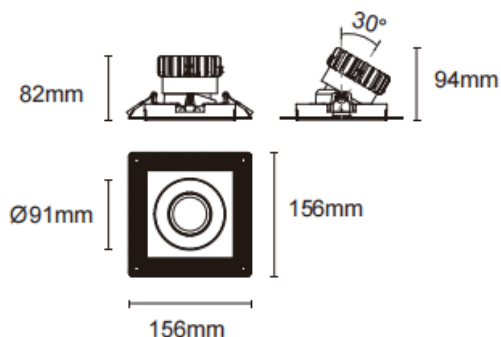

Trimless cardan

Downlight sans bordure Lavov Cardan, puissance 17 W, angle de faisceau de 55°. Finition noire. Flux lumineux total de 1 580 lm et efficacité lumineuse de 93 lm/W. Fabriqué en aluminium moulé sous pression avec lentilles en polycarbonate. Driver dimmable DALI. Température de couleur : 3 000 K.

Dimensions

Product dimensions (mm) L156*W156*H94mm

Dessin technique

Cut out : 120X120mm

Code article	86.D093.1343.02
Type de produit	Intérieurs
Catégorie	Spots Encastrés
Famille	Cardan
Sous-famille	Trimless cardan
Pictograms	

Produit	
Puissance système (W)	17
Flux lumineux utile (lm)	1580
Efficacité lumineuse (lm/W)	93
Angle de faisceau	55°
Durée de vie	50000hrs L80B10
IP	IP44
Finition	noir
Driver intégré	oui
Équipement	DALI dimmable
Flicker Free	oui
Source lumineuse	LED
Type de LED	COB
Température de couleur (K)	3000
Uniformité chromatique (SDCM)	SDCM3
CRI	90