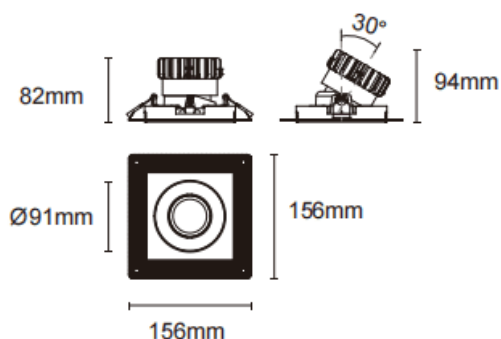

Trimless cardan

Downlight sans bordure Lavov Cardan, puissance 17 W, angle de faisceau de 55°. Finition blanche. Flux lumineux total de 1 580 lm, efficacité lumineuse de 93 lm/W. Boîtier en aluminium moulé sous pression avec lentilles en polycarbonate. Compatible avec le driver DALI Casamby. Température de couleur : 3 000 K.

Dimensions

Product dimensions (mm) L156*W156*H94mm

Dessin technique

 Cut out : 120X120mm

Code article	86.D093.1349.01
Type de produit	Intérieurs
Catégorie	Spots Encastrés
Famille	Cardan
Sous-famille	Trimless cardan
Pictograms	

Produit	
Puissance système (W)	17
Flux lumineux utile (lm)	1580
Efficacité lumineuse (lm/W)	93
Angle de faisceau	55°
Durée de vie	50000hrs L80B10
IP	IP44
Finition	blanc
Driver intégré	oui
Équipement	DALI Casamby ready
Flicker Free	oui
Source lumineuse	LED
Type de LED	COB
Température de couleur (K)	3000
Uniformité chromatique (SDCM)	SDCM3
CRI	90