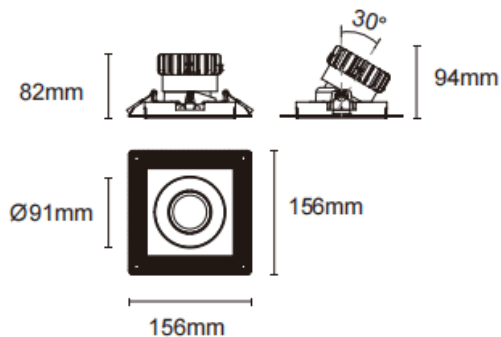

Trimless cardan

Downlight sans bordure Lavov Cardan, puissance 17 W, angle de faisceau de 20°. Finition noire. Flux lumineux total de 1 580 lm et efficacité lumineuse de 93 lm/W. Fabriqué en aluminium moulé sous pression avec lentilles en polycarbonate. Variateur DALI.

Température de couleur : 4 000 K.

Dimensions

Product dimensions (mm) L156*W156*H94mm

Dessin technique

Cut out : 120X120mm

Code article	86.D093.1413.02
Type de produit	Intérieurs
Catégorie	Spots Encastrés
Famille	Cardan
Sous-famille	Trimless cardan
Pictograms	

Produit	
Puissance système (W)	17
Flux lumineux utile (lm)	1580
Efficacité lumineuse (lm/W)	93
Angle de faisceau	20°
Durée de vie	50000hrs L80B10
IP	IP44
Finition	noir
Driver intégré	oui
Équipement	DALI dimmable
Flicker Free	oui
Source lumineuse	LED
Type de LED	COB
Température de couleur (K)	4000
Uniformité chromatique (SDCM)	SDCM3
CRI	90