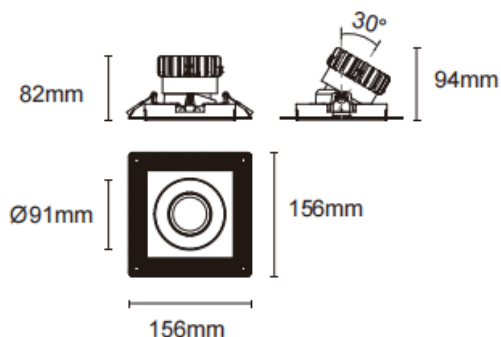

Trimless cardan

Downlight sans bordure Lavov Cardan, puissance 17 W, angle de faisceau de 20°. Finition blanche. Flux lumineux total de 1 580 lm, efficacité lumineuse de 93 lm/W. Boîtier en aluminium moulé sous pression avec lentilles en polycarbonate. Compatible avec le driver DALI Casamby. Température de couleur : 4 000 K.

Dimensions

Product dimensions (mm) L156*W156*H94mm

Dessin technique

Cut out : 120X120mm

Code article	86.D093.1419.01
Type de produit	Intérieurs
Catégorie	Spots Encastrés
Famille	Cardan
Sous-famille	Trimless cardan
Pictograms	

Produit	
Puissance système (W)	17
Flux lumineux utile (lm)	1580
Efficacité lumineuse (lm/W)	93
Angle de faisceau	20°
Durée de vie	50000hrs L80B10
IP	IP44
Finition	blanc
Driver intégré	oui
Équipement	DALI Casamby ready
Flicker Free	oui
Source lumineuse	LED
Type de LED	COB
Température de couleur (K)	4000
Uniformité chromatique (SDCM)	SDCM3
CRI	90