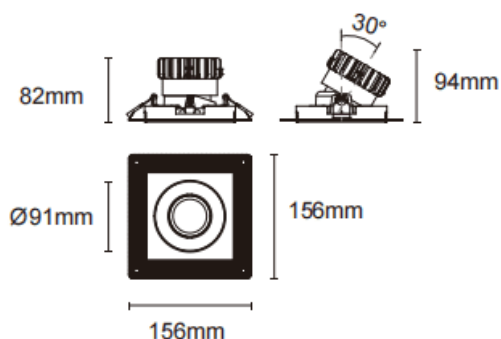

Trimless cardan

Downlight sans bordure Lavov Cardan, puissance 17 W, angle de faisceau de 30°. Finition blanche. Flux lumineux total de 1 580 lm, efficacité lumineuse de 93 lm/W. Boîtier en aluminium moulé sous pression avec lentilles en polycarbonate. Driver marche/arrêt, non dimmable. Température de couleur : 4 000 K.

Dimensions

Product dimensions (mm) L156*W156*H94mm

Dessin technique

Cut out : 120X120mm

Code article	86.D093.1421.01
Type de produit	Intérieurs
Catégorie	Spots Encastrés
Famille	Cardan
Sous-famille	Trimless cardan
Pictograms	

Produit	
Puissance système (W)	17
Flux lumineux utile (lm)	1580
Efficacité lumineuse (lm/W)	93
Angle de faisceau	30°
Durée de vie	50000hrs L80B10
IP	IP44
Finition	blanc
Driver intégré	oui
Équipement	On-Off no dim
Flicker Free	oui
Source lumineuse	LED
Type de LED	COB
Température de couleur (K)	4000
Uniformité chromatique (SDCM)	SDCM3
CRI	90