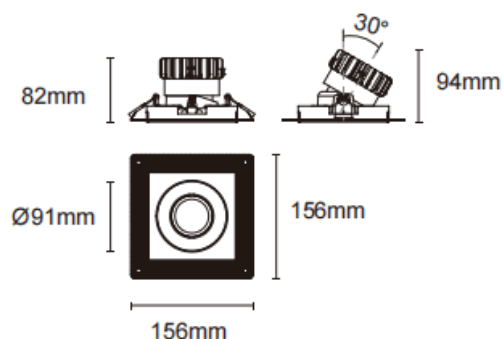

Trimless cardan

Downlight sans bordure Lavov Cardan, puissance 17 W, angle de faisceau de 30°. Finition noire. Flux lumineux total de 1 580 lm et efficacité lumineuse de 93 lm/W. Fabriqué en aluminium moulé sous pression avec lentilles en polycarbonate. Variateur DALI.

Température de couleur : 4 000 K.

Dimensions	
Product dimensions (mm)	L156*W156*H94mm

Dessin technique

Cut out : 120X120mm

Code article	86.D093.1423.02
Type de produit	Intérieurs
Catégorie	Spots Encastrés
Famille	Cardan
Sous-famille	Trimless cardan
Pictograms	

Produit	
Puissance système (W)	17
Flux lumineux utile (lm)	1580
Efficacité lumineuse (lm/W)	93
Angle de faisceau	30°
Durée de vie	50000hrs L80B10
IP	IP44
Finition	noir
Driver intégré	oui
Équipement	DALI dimmable
Flicker Free	oui
Source lumineuse	LED
Type de LED	COB
Température de couleur (K)	4000
Uniformité chromatique (SDCM)	SDCM3
CRI	90