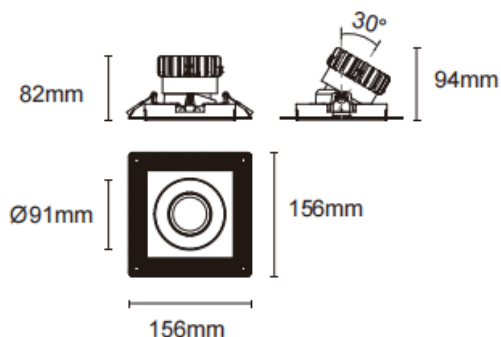

Trimless cardan

Downlight sans bordure Lavov Cardan, puissance 17 W, angle de faisceau de 30°. Finition noire. Flux lumineux total de 1 580 lm, efficacité lumineuse de 93 lm/W. Boîtier en aluminium moulé sous pression avec lentilles en polycarbonate. Compatible avec le driver DALI Casamby. Température de couleur : 4 000 K.

Dimensions

Product dimensions (mm) L156*W156*H94mm

Dessin technique

 Cut out : 120X120mm

Code article	86.D093.1429.02
Type de produit	Intérieurs
Catégorie	Spots Encastrés
Famille	Cardan
Sous-famille	Trimless cardan
Pictograms	

Produit	
Puissance système (W)	17
Flux lumineux utile (lm)	1580
Efficacité lumineuse (lm/W)	93
Angle de faisceau	30°
Durée de vie	50000hrs L80B10
IP	IP44
Finition	noir
Driver intégré	oui
Équipement	DALI Casamby ready
Flicker Free	oui
Source lumineuse	LED
Type de LED	COB
Température de couleur (K)	4000
Uniformité chromatique (SDCM)	SDCM3
CRI	90