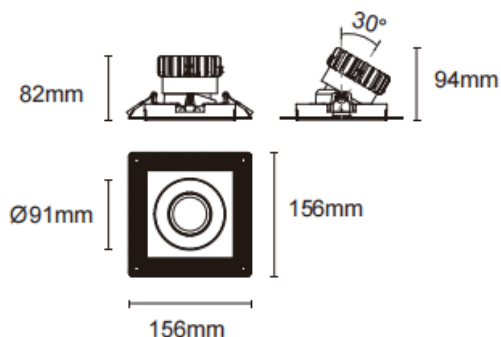

Trimless cardan

Downlight sans bordure Lavov Cardan, puissance 17 W, angle de faisceau de 45°. Finition blanche. Flux lumineux total de 1 580 lm, efficacité lumineuse de 93 lm/W. Boîtier en aluminium moulé sous pression avec lentilles en polycarbonate. Driver marche/arrêt, non dimmable. Température de couleur : 4 000 K.

Dimensions

Product dimensions (mm) L156*W156*H94mm

Dessin technique

Cut out : 120X120mm

Code article	86.D093.1431.01
Type de produit	Intérieurs
Catégorie	Spots Encastrés
Famille	Cardan
Sous-famille	Trimless cardan
Pictograms	

Produit	
Puissance système (W)	17
Flux lumineux utile (lm)	1580
Efficacité lumineuse (lm/W)	93
Angle de faisceau	45°
Durée de vie	50000hrs L80B10
IP	IP44
Finition	blanc
Driver intégré	oui
Équipement	On-Off no dim
Flicker Free	oui
Source lumineuse	LED
Type de LED	COB
Température de couleur (K)	4000
Uniformité chromatique (SDCM)	SDCM3
CRI	90