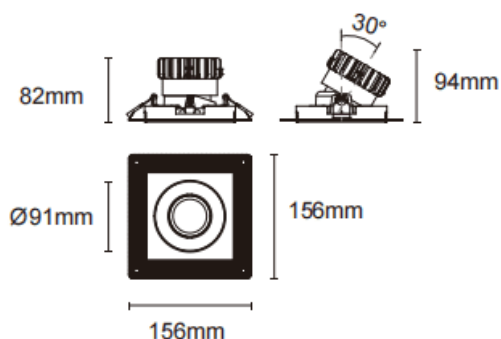

Trimless cardan

Downlight sans bordure Lavov Cardan, puissance 17 W, angle de faisceau de 45°. Finition noire. Flux lumineux total de 1 580 lm et efficacité lumineuse de 93 lm/W. Fabriqué en aluminium moulé sous pression avec lentilles en polycarbonate. Driver marche/arrêt (non dimmable). Température de couleur : 4 000 K.

Dimensions

Product dimensions (mm) L156*W156*H94mm

Dessin technique

Cut out : 120X120mm

Code article	86.D093.1431.02
Type de produit	Intérieurs
Catégorie	Spots Encastrés
Famille	Cardan
Sous-famille	Trimless cardan
Pictograms	

Produit	
Puissance système (W)	17
Flux lumineux utile (lm)	1580
Efficacité lumineuse (lm/W)	93
Angle de faisceau	45°
Durée de vie	50000hrs L80B10
IP	IP44
Finition	noir
Driver intégré	oui
Équipement	On-Off no dim
Flicker Free	oui
Source lumineuse	LED
Type de LED	COB
Température de couleur (K)	4000
Uniformité chromatique (SDCM)	SDCM3
CRI	90