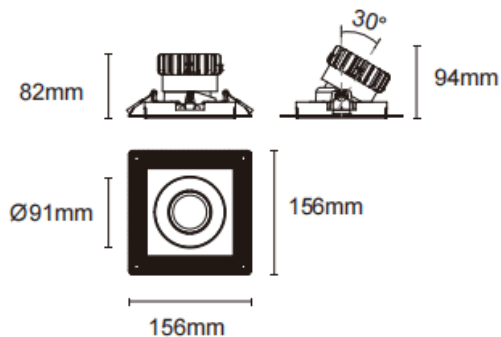

Trimless cardan

Downlight sans bordure Lavov Cardan, puissance 17 W, angle de faisceau de 45°. Finition blanche. Flux lumineux total de 1 580 lm et efficacité lumineuse de 93 lm/W. Fabriqué en aluminium moulé sous pression avec lentilles en polycarbonate. Variateur DALI.

Température de couleur : 4 000 K.

Dimensions

Product dimensions (mm) L156*W156*H94mm

Dessin technique

 Cut out : 120X120mm

Code article	86.D093.1433.01
Type de produit	Intérieurs
Catégorie	Spots Encastrés
Famille	Cardan
Sous-famille	Trimless cardan
Pictograms	

Produit	
Puissance système (W)	17
Flux lumineux utile (lm)	1580
Efficacité lumineuse (lm/W)	93
Angle de faisceau	45°
Durée de vie	50000hrs L80B10
IP	IP44
Finition	blanc
Driver intégré	oui
Équipement	DALI dimmable
Flicker Free	oui
Source lumineuse	LED
Type de LED	COB
Température de couleur (K)	4000
Uniformité chromatique (SDCM)	SDCM3
CRI	90