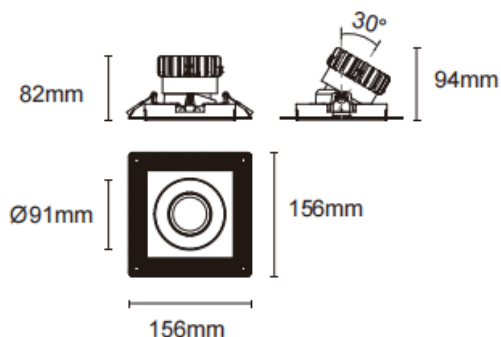

Trimless cardan

Downlight sans bordure Lavov Cardan, puissance 17 W, angle de faisceau de 45°. Finition noire. Flux lumineux total de 1 580 lm et efficacité lumineuse de 93 lm/W. Fabriqué en aluminium moulé sous pression avec lentilles en polycarbonate. Driver dimmable DALI. Température de couleur : 4 000 K.

Dimensions

Product dimensions (mm) L156*W156*H94mm

Dessin technique

Cut out : 120X120mm

Code article	86.D093.1433.02
Type de produit	Intérieurs
Catégorie	Spots Encastrés
Famille	Cardan
Sous-famille	Trimless cardan
Pictograms	

Produit	
Puissance système (W)	17
Flux lumineux utile (lm)	1580
Efficacité lumineuse (lm/W)	93
Angle de faisceau	45°
Durée de vie	50000hrs L80B10
IP	IP44
Finition	noir
Driver intégré	oui
Équipement	DALI dimmable
Flicker Free	oui
Source lumineuse	LED
Type de LED	COB
Température de couleur (K)	4000
Uniformité chromatique (SDCM)	SDCM3
CRI	90