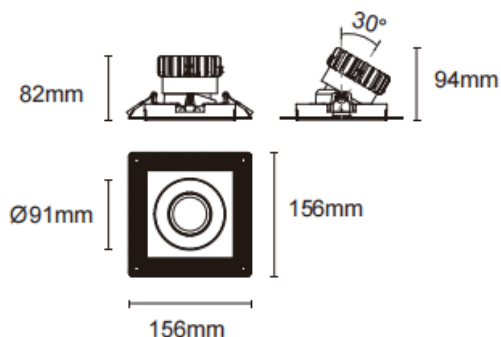

### Trimless cardan

Downlight sans bordure Lavov Cardan, puissance 17 W, angle de faisceau de 55°. Finition noire. Flux lumineux total de 1 580 lm, efficacité lumineuse de 93 lm/W. Boîtier en aluminium moulé sous pression avec lentilles en polycarbonate. Driver marche/arrêt, non dimmable. Température de couleur : 4 000 K.

#### Dimensions

Product dimensions (mm) L156\*W156\*H94mm

#### Dessin technique

 Cut out : 120X120mm

Code article	86.D093.1441.02
Type de produit	Intérieurs
Catégorie	Spots Encastrés
Famille	Cardan
Sous-famille	Trimless cardan
Pictograms	

Produit	
Puissance système (W)	17
Flux lumineux utile (lm)	1580
Efficacité lumineuse (lm/W)	93
Angle de faisceau	55°
Durée de vie	50000hrs L80B10
IP	IP44
Finition	noir
Driver intégré	oui
Équipement	On-Off no dim
Flicker Free	oui
Source lumineuse	LED
Type de LED	COB
Température de couleur (K)	4000
Uniformité chromatique (SDCM)	SDCM3
CRI	90