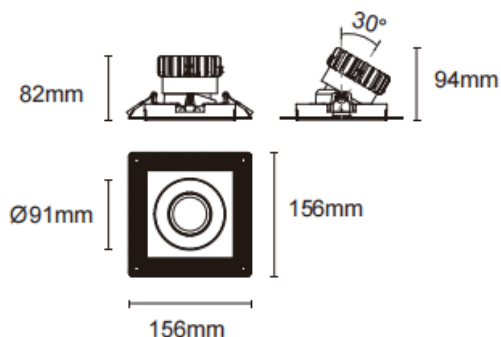

Trimless cardan

Downlight sans bordure Lavov Cardan, puissance 17 W, angle de faisceau de 55°. Finition blanche. Flux lumineux total de 1 580 lm, efficacité lumineuse de 93 lm/W. Boîtier en aluminium moulé sous pression avec lentilles en polycarbonate. Driver dimmable DALI. Température de couleur : 4 000 K.

Dimensions

Product dimensions (mm) L156*W156*H94mm

Dessin technique

Cut out : 120X120mm

Code article	86.D093.1443.01
Type de produit	Intérieurs
Catégorie	Spots Encastrés
Famille	Cardan
Sous-famille	Trimless cardan
Pictograms	

Produit	
Puissance système (W)	17
Flux lumineux utile (lm)	1580
Efficacité lumineuse (lm/W)	93
Angle de faisceau	55°
Durée de vie	50000hrs L80B10
IP	IP44
Finition	blanc
Driver intégré	oui
Équipement	DALI dimmable
Flicker Free	oui
Source lumineuse	LED
Type de LED	COB
Température de couleur (K)	4000
Uniformité chromatique (SDCM)	SDCM3
CRI	90