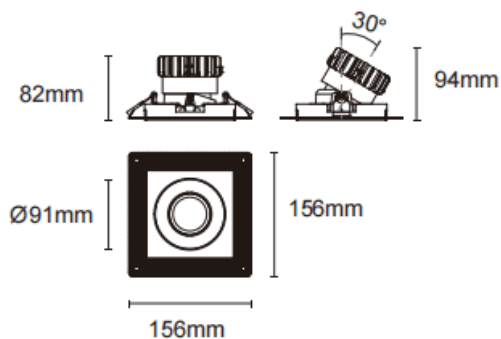

Trimless cardan

Downlight sans bordure Lavov Cardan, puissance 17 W, angle de faisceau de 55°. Finition blanche. Flux lumineux total de 1 580 lm, efficacité lumineuse de 93 lm/W. Boîtier en aluminium moulé sous pression avec lentilles en polycarbonate. Compatible avec le driver DALI Casamby. Température de couleur : 4 000 K.

Dimensions

Product dimensions (mm) **L156*W156*H94mm**

Dessin technique

 Cut out : 120X120mm

Code article	86.D093.1449.01
Type de produit	Intérieurs
Catégorie	Spots Encastrés
Famille	Cardan
Sous-famille	Trimless cardan
Pictograms	

Produit	
Puissance système (W)	17
Flux lumineux utile (lm)	1580
Efficacité lumineuse (lm/W)	93
Angle de faisceau	55°
Durée de vie	50000hrs L80B10
IP	IP44
Finition	blanc
Driver intégré	oui
Équipement	DALI Casamby ready
Flicker Free	oui
Source lumineuse	LED
Type de LED	COB
Température de couleur (K)	4000
Uniformité chromatique (SDCM)	SDCM3
CRI	90