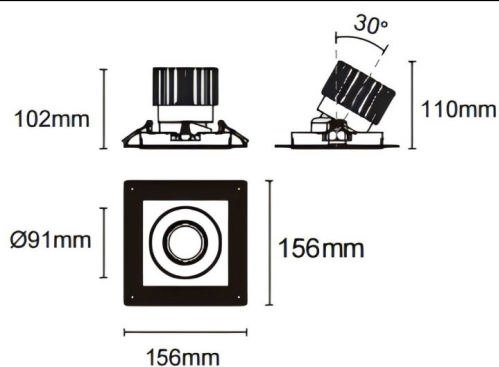

### Trimless cardan

Downlight sans bordure Lavov Cardan, puissance 25 W, angle de faisceau de 30°. Finition noire. Flux lumineux total de 2 394 lm et efficacité lumineuse de 95,76 lm/W. Fabriqué en aluminium moulé sous pression avec lentilles en polycarbonate. Driver dimmable DALI. Température de couleur : 3 000 K.

#### Dimensions

Product dimensions (mm) **L156\*W156\*H110mm**

#### Dessin technique

Cut out : 120X120mm (Trimless)

Code article	<b>86.D093.2313.02</b>
Type de produit	<b>Intérieurs</b>
Catégorie	<b>Spots Encastrés</b>
Famille	<b>Cardan</b>
Sous-famille	<b>Trimless cardan</b>
Pictograms	