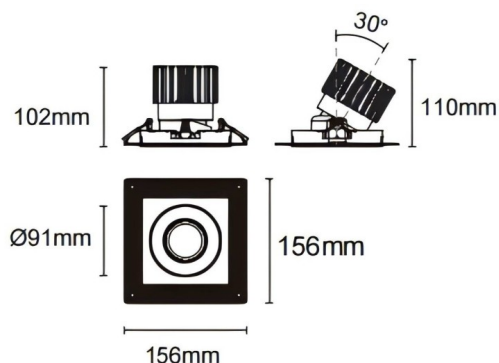

Trimless cardan

Downlight sans bordure Lavov Cardan, puissance 25 W, angle de faisceau de 30°. Finition blanche. Flux lumineux total de 2 394 lm et efficacité lumineuse de 95,76 lm/W. Boîtier en aluminium moulé sous pression avec lentilles en polycarbonate. Compatible avec le driver DALI Casamby. Température de couleur : 3 000 K.

Dimensions

Product dimensions (mm) **L156*W156*H110mm**

Dessin technique

 Cut out : 120X120mm (Trimless)

Code article	86.D093.2319.01
Type de produit	Intérieurs
Catégorie	Spots Encastrés
Famille	Cardan
Sous-famille	Trimless cardan
Pictograms	

Produit	
Puissance système (W)	25
Flux lumineux utile (lm)	2394
Efficacité lumineuse (lm/W)	95.76
Angle de faisceau	30°
Durée de vie	50000hrs L80B10
IP	IP44
Finition	blanc
Driver intégré	oui
Équipement	DALI Casamby ready
Flicker Free	oui
Source lumineuse	LED
Type de LED	COB
Température de couleur (K)	3000
Uniformité chromatique (SDCM)	SDCM3
CRI	90