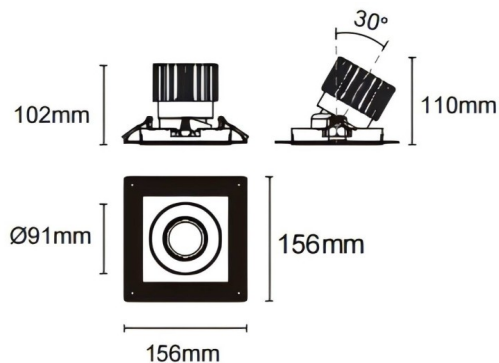

### Trimless cardan

Downlight sans bordure Lavov Cardan, puissance 25 W, angle de faisceau de 55°. Finition noire. Flux lumineux total de 2 394 lm et efficacité lumineuse de 95,76 lm/W. Fabriqué en aluminium moulé sous pression avec lentilles en polycarbonate. Compatible avec le driver DALI Casamby. Température de couleur : 3 000 K.

#### Dimensions

Product dimensions (mm) **L156\*W156\*H110mm**

#### Dessin technique

Cut out : 120X120mm (Trimless)

Code article	<b>86.D093.2349.02</b>
Type de produit	<b>Intérieurs</b>
Catégorie	<b>Spots Encastrés</b>
Famille	<b>Cardan</b>
Sous-famille	<b>Trimless cardan</b>
Pictograms	