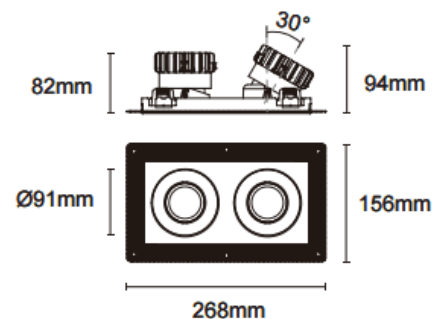

Trimless cardan 2

Downlight Lavov Cardan Trimless 2, puissance 2 x 17 W, angle de faisceau de 20°. Finition blanche. Flux lumineux total de 2 x 1580 lm, efficacité lumineuse de 93 lm/W. Boîtier en aluminium moulé sous pression avec lentilles en polycarbonate. Driver marche/arrêt, non dimmable. Température de couleur : 3000 K.

Dimensions	
Product dimensions (mm)	L268*W156*H94mm

Dessin technique

△ Cut out : 120X232mm

Code article	86.D094.1311.01
Type de produit	Intérieurs
Catégorie	Spots Encastrés
Famille	Cardan
Sous-famille	Trimless cardan 2
Pictograms	

Produit	
Puissance système (W)	2x17
Flux lumineux utile (lm)	2x1580
Efficacité lumineuse (lm/W)	93
Angle de faisceau	20°
Durée de vie	50000hrs L80B10
IP	IP44
Finition	blanc
Driver intégré	oui
Équipement	On-Off no dim
Flicker Free	oui
Source lumineuse	LED
Type de LED	COB
Température de couleur (K)	3000
Uniformité chromatique (SDCM)	SDCM3
CRI	90