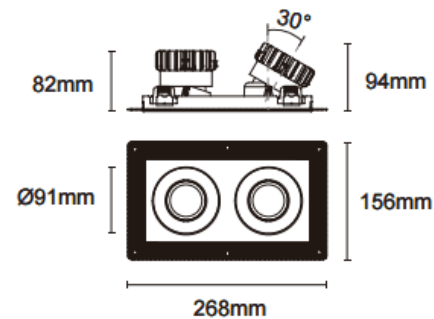

Trimless cardan 2

Downlight Lavov Cardan Trimless 2, puissance 2 x 17 W, angle de faisceau de 20°. Finition noire. Flux lumineux total de 2 x 1580 lm, efficacité lumineuse de 93 lm/W. Boîtier en aluminium moulé sous pression avec lentilles en polycarbonate. Driver compatible DALI Casamby. Température de couleur : 3000 K.

Dimensions

Product dimensions (mm) L268*W156*H94mm

Dessin technique

⚠ Cut out : 120X232mm

Code article	86.D094.1319.02
Type de produit	Intérieurs
Catégorie	Spots Encastrés
Famille	Cardan
Sous-famille	Trimless cardan 2
Pictograms	

Produit	
Puissance système (W)	2x17
Flux lumineux utile (lm)	2x1580
Efficacité lumineuse (lm/W)	93
Angle de faisceau	20°
Durée de vie	50000hrs L80B10
IP	IP44
Finition	noir
Driver intégré	oui
Équipement	DALI Casamby ready
Flicker Free	oui
Source lumineuse	LED
Type de LED	COB
Température de couleur (K)	3000
Uniformité chromatique (SDCM)	SDCM3
CRI	90