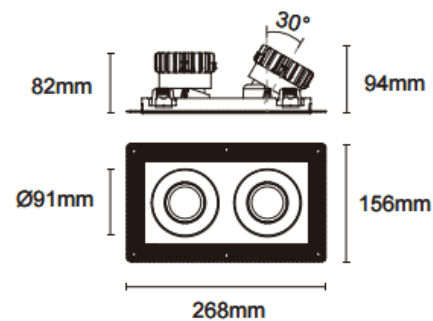

Trimless cardan 2

Downlight Lavov Cardan Trimless 2, puissance 2 x 17 W, angle de faisceau de 45°. Finition blanche. Flux lumineux total de 2 x 1580 lm, efficacité lumineuse de 93 lm/W. Boîtier en aluminium moulé sous pression avec lentilles en polycarbonate. Driver dimmable DALI. Température de couleur : 3000 K.

Dimensions	
Product dimensions (mm)	L268*W156*H94mm

Dessin technique

 Cut out : 120X232mm

Code article	86.D094.1333.01
Type de produit	Intérieurs
Catégorie	Spots Encastrés
Famille	Cardan
Sous-famille	Trimless cardan 2
Pictograms	

Produit	
Puissance système (W)	2x17
Flux lumineux utile (lm)	2x1580
Efficacité lumineuse (lm/W)	93
Angle de faisceau	45°
Durée de vie	50000hrs L80B10
IP	IP44
Finition	blanc
Driver intégré	oui
Équipement	DALI dimmable
Flicker Free	oui
Source lumineuse	LED
Type de LED	COB
Température de couleur (K)	3000
Uniformité chromatique (SDCM)	SDCM3
CRI	90