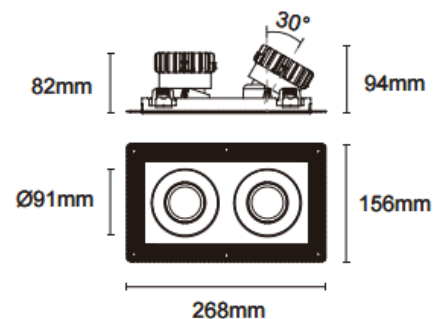

Trimless cardan 2

Downlight Lavov Cardan Trimless 2, puissance 2 x 17 W, angle de faisceau de 55°. Finition noire. Flux lumineux total de 2 x 1580 lm, efficacité lumineuse de 93 lm/W. Boîtier en aluminium moulé sous pression avec lentilles en polycarbonate. Driver dimmable DALI. Température de couleur : 3000 K.

Code article	86.D094.1343.02
Type de produit	Intérieurs
Catégorie	Spots Encastrés
Famille	Cardan
Sous-famille	Trimless cardan 2
Pictograms	

Dimensions

Product dimensions (mm) **L268*W156*H94mm**

Dessin technique

 Cut out : 120X232mm

Produit	
Puissance système (W)	2x17
Flux lumineux utile (lm)	2x1580
Efficacité lumineuse (lm/W)	93
Angle de faisceau	55°
Durée de vie	50000hrs L80B10
IP	IP44
Finition	noir
Driver intégré	oui
Équipement	DALI dimmable
Flicker Free	oui
Source lumineuse	LED
Type de LED	COB
Température de couleur (K)	3000
Uniformité chromatique (SDCM)	SDCM3
CRI	90