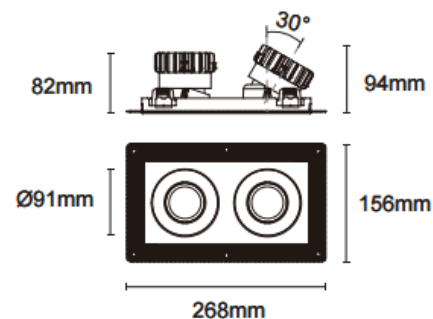

Trimless cardan 2

Downlight Lavov Cardan Trimless 2, puissance 2 x 17 W, angle de faisceau de 55°. Finition blanche. Flux lumineux total de 2 x 1580 lm, efficacité lumineuse de 93 lm/W. Boîtier en aluminium moulé sous pression avec lentilles en polycarbonate. Driver marche/arrêt, non dimmable. Température de couleur : 4000 K.

Dimensions

Product dimensions (mm) L268*W156*H94mm

Dessin technique

⚠ Cut out : 120X232mm

Code article	86.D094.1441.01
Type de produit	Intérieurs
Catégorie	Spots Encastrés
Famille	Cardan
Sous-famille	Trimless cardan 2
Pictograms	

Produit	
Puissance système (W)	2x17
Flux lumineux utile (lm)	2x1580
Efficacité lumineuse (lm/W)	93
Angle de faisceau	55°
Durée de vie	50000hrs L80B10
IP	IP44
Finition	blanc
Driver intégré	oui
Équipement	On-Off no dim
Flicker Free	oui
Source lumineuse	LED
Type de LED	COB
Température de couleur (K)	4000
Uniformité chromatique (SDCM)	SDCM3
CRI	90