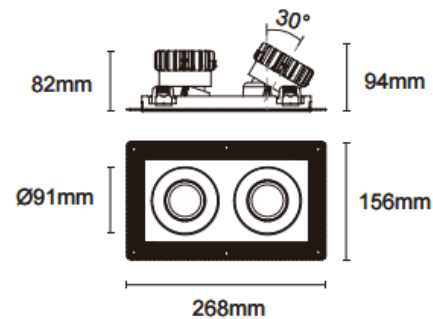

### Trimless cardan 2

Downlight Lavov Cardan Trimless 2, puissance 2 x 17 W, angle de faisceau de 55°. Finition noire. Flux lumineux total de 2 x 1580 lm, efficacité lumineuse de 93 lm/W. Boîtier en aluminium moulé sous pression avec lentilles en polycarbonate. Driver dimmable DALI. Température de couleur : 4000 K.

#### Dimensions

Product dimensions (mm) L268\*W156\*H94mm

#### Dessin technique

⚠ Cut out : 120X232mm

Code article	86.D094.1443.02
Type de produit	Intérieurs
Catégorie	Spots Encastrés
Famille	Cardan
Sous-famille	Trimless cardan 2
Pictograms	

Produit	
Puissance système (W)	2x17
Flux lumineux utile (lm)	2x1580
Efficacité lumineuse (lm/W)	93
Angle de faisceau	55°
Durée de vie	50000hrs L80B10
IP	IP44
Finition	noir
Driver intégré	oui
Équipement	DALI dimmable
Flicker Free	oui
Source lumineuse	LED
Type de LED	COB
Température de couleur (K)	4000
Uniformité chromatique (SDCM)	SDCM3
CRI	90