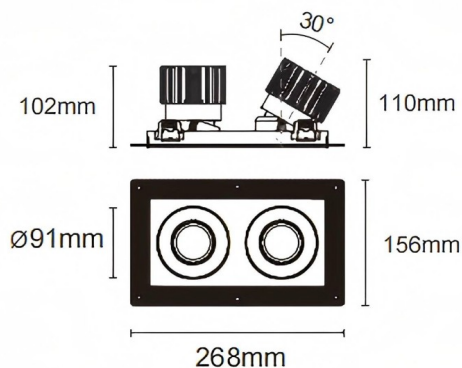

### Trimless cardan 2

Spot encastré Lavov Cardan Trimless 2, puissance 2 x 25 W, angle de faisceau de 30°. Finition blanche. Flux lumineux total de 2 x 2 394 lm, efficacité lumineuse de 95,76 lm/W. Boîtier en aluminium moulé sous pression avec lentilles en polycarbonate. Driver marche/arrêt, non dimmable. Température de couleur : 3 000 K.

Dimensions	
Product dimensions (mm)	L268*W156*H110mm

### Dessin technique

 Cut out : 120X232mm (Trimless)

Code article	86.D094.2311.01
Type de produit	Intérieurs
Catégorie	Spots Encastrés
Famille	Cardan
Sous-famille	Trimless cardan 2
Pictograms	

Produit	
Puissance système (W)	2x25
Flux lumineux utile (lm)	2x2394
Efficacité lumineuse (lm/W)	95.76
Angle de faisceau	30°
Durée de vie	50000hrs L80B10
IP	IP44
Finition	blanc
Driver intégré	oui
Équipement	On-Off no dim
Flicker Free	oui
Source lumineuse	LED
Type de LED	COB
Température de couleur (K)	3000
Uniformité chromatique (SDCM)	SDCM3
CRI	90