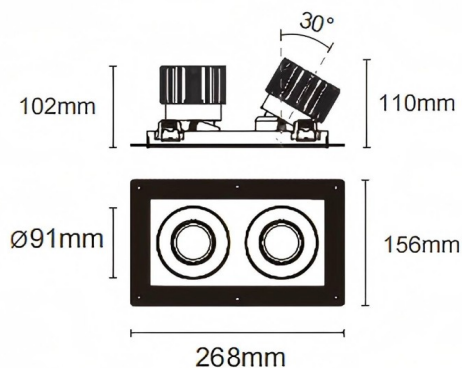

Trimless cardan 2

Downlight Lavov Cardan Trimless 2, puissance 2 x 25 W, angle de faisceau de 30°. Finition blanche. Flux lumineux total de 2 x 2 394 lm et efficacité lumineuse de 95,76 lm/W. Boîtier en aluminium moulé sous pression avec lentilles en polycarbonate. Driver compatible DALI Casamby. Température de couleur : 3 000 K.

Dimensions	
Product dimensions (mm)	L268*W156*H110mm

Dessin technique	
------------------	--

 Cut out : 120X232mm (Trimless)

Code article	86.D094.2319.01
Type de produit	Intérieurs
Catégorie	Spots Encastrés
Famille	Cardan
Sous-famille	Trimless cardan 2
Pictograms	

Produit	
Puissance système (W)	2x25
Flux lumineux utile (lm)	2x2394
Efficacité lumineuse (lm/W)	95.76
Angle de faisceau	30°
Durée de vie	50000hrs L80B10
IP	IP44
Finition	blanc
Driver intégré	oui
Équipement	DALI Casamby ready
Flicker Free	oui
Source lumineuse	LED
Type de LED	COB
Température de couleur (K)	3000
Uniformité chromatique (SDCM)	SDCM3
CRI	90