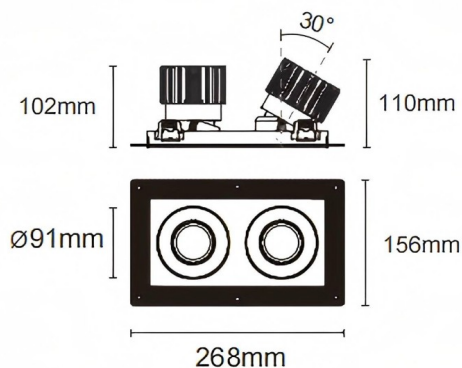

Trimless cardan 2

Downlight Lavov Cardan Trimless 2, puissance 2 x 25 W, angle de faisceau de 40°. Finition blanche. Flux lumineux total de 2 x 2 394 lm et efficacité lumineuse de 95,76 lm/W. Boîtier en aluminium moulé sous pression avec lentilles en polycarbonate. Driver compatible DALI Casamby. Température de couleur : 3 000 K.

Dimensions	
Product dimensions (mm)	L268*W156*H110mm

Dessin technique

Cut out : 120X232mm (Trimless)

Code article	86.D094.2329.01
Type de produit	Intérieurs
Catégorie	Spots Encastrés
Famille	Cardan
Sous-famille	Trimless cardan 2
Pictograms	

Produit	
Puissance système (W)	2x25
Flux lumineux utile (lm)	2x2394
Efficacité lumineuse (lm/W)	95.76
Angle de faisceau	40°
Durée de vie	50000hrs L80B10
IP	IP44
Finition	blanc
Driver intégré	oui
Équipement	DALI Casamby ready
Flicker Free	oui
Source lumineuse	LED
Type de LED	COB
Température de couleur (K)	3000
Uniformité chromatique (SDCM)	SDCM3
CRI	90