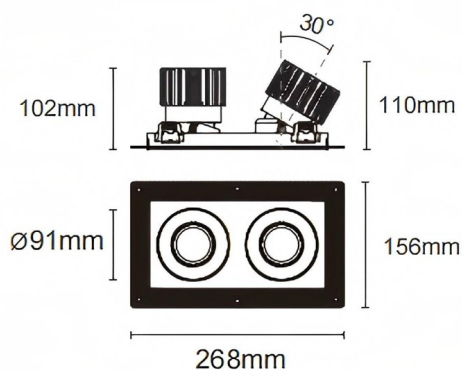

Trimless cardan 2

Downlight Lavov Cardan Trimless 2, puissance 2 x 25 W, angle de faisceau de 50°. Finition blanche. Flux lumineux total de 2 x 2 394 lm et efficacité lumineuse de 95,76 lm/W. Boîtier en aluminium moulé sous pression avec lentilles en polycarbonate. Driver dimmable DALI. Température de couleur : 3 000 K.

Dimensions	
Product dimensions (mm)	L268*W156*H110mm

Dessin technique

 Cut out : 120X232mm (Trimless)

Code article	86.D094.2333.01
Type de produit	Intérieurs
Catégorie	Spots Encastrés
Famille	Cardan
Sous-famille	Trimless cardan 2
Pictograms	

Produit	
Puissance système (W)	2x25
Flux lumineux utile (lm)	2x2394
Efficacité lumineuse (lm/W)	95.76
Angle de faisceau	50°
Durée de vie	50000hrs L80B10
IP	IP44
Finition	blanc
Driver intégré	oui
Équipement	DALI dimmable
Flicker Free	oui
Source lumineuse	LED
Type de LED	COB
Température de couleur (K)	3000
Uniformité chromatique (SDCM)	SDCM3
CRI	90