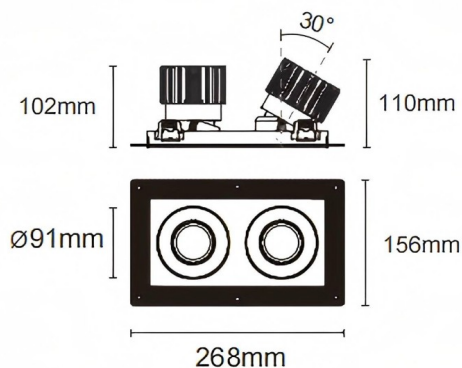

### Trimless cardan 2

Downlight Lavov Cardan Trimless 2, puissance 2 x 25 W, angle de faisceau de 50°. Finition blanche. Flux lumineux total de 2 x 2 394 lm et efficacité lumineuse de 95,76 lm/W. Boîtier en aluminium moulé sous pression avec lentilles en polycarbonate. Driver compatible DALI Casamby. Température de couleur : 3 000 K.

Dimensions	
Product dimensions (mm)	L268*W156*H110mm

### Dessin technique

Cut out : 120X232mm (Trimless)

Code article	86.D094.2339.01
Type de produit	Intérieurs
Catégorie	Spots Encastrés
Famille	Cardan
Sous-famille	Trimless cardan 2
Pictograms	

Produit	
Puissance système (W)	2x25
Flux lumineux utile (lm)	2x2394
Efficacité lumineuse (lm/W)	95.76
Angle de faisceau	50°
Durée de vie	50000hrs L80B10
IP	IP44
Finition	blanc
Driver intégré	oui
Équipement	DALI Casamby ready
Flicker Free	oui
Source lumineuse	LED
Type de LED	COB
Température de couleur (K)	3000
Uniformité chromatique (SDCM)	SDCM3
CRI	90