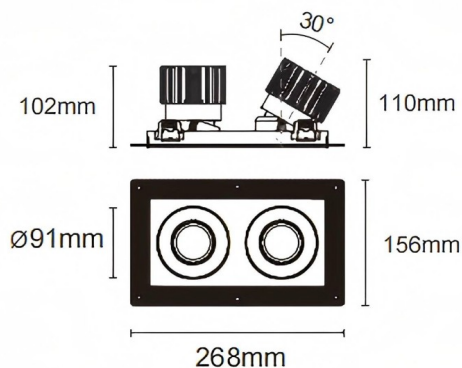

### Trimless cardan 2

Downlight Lavov Cardan Trimless 2, puissance 2 x 25 W, angle de faisceau de 55°. Finition blanche. Flux lumineux total de 2 x 2 394 lm et efficacité lumineuse de 95,76 lm/W. Boîtier en aluminium moulé sous pression avec lentilles en polycarbonate. Driver compatible DALI Casamby. Température de couleur : 3 000 K.

Dimensions	
Product dimensions (mm)	L268*W156*H110mm

### Dessin technique

 Cut out : 120X232mm (Trimless)

Code article	86.D094.2349.01
Type de produit	Intérieurs
Catégorie	Spots Encastrés
Famille	Cardan
Sous-famille	Trimless cardan 2
Pictograms	

Produit	
Puissance système (W)	2x25
Flux lumineux utile (lm)	2x2394
Efficacité lumineuse (lm/W)	95.76
Angle de faisceau	55°
Durée de vie	50000hrs L80B10
IP	IP44
Finition	blanc
Driver intégré	oui
Équipement	DALI Casamby ready
Flicker Free	oui
Source lumineuse	LED
Type de LED	COB
Température de couleur (K)	3000
Uniformité chromatique (SDCM)	SDCM3
CRI	90