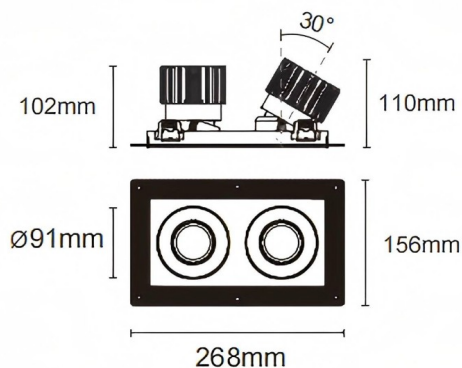

Trimless cardan 2

Downlight Lavov Cardan Trimless 2, puissance 2 x 25 W, angle de faisceau de 30°. Finition blanche. Flux lumineux total de 2 x 2 394 lm et efficacité lumineuse de 95,76 lm/W. Boîtier en aluminium moulé sous pression avec lentilles en polycarbonate. Driver compatible DALI Casamby. Température de couleur : 4 000 K.

Dimensions	
Product dimensions (mm)	L268*W156*H110mm

Dessin technique

 Cut out : 120X232mm (Trimless)

Code article	86.D094.2419.01
Type de produit	Intérieurs
Catégorie	Spots Encastrés
Famille	Cardan
Sous-famille	Trimless cardan 2
Pictograms	

Produit	
Puissance système (W)	2x25
Flux lumineux utile (lm)	2x2394
Efficacité lumineuse (lm/W)	95.76
Angle de faisceau	30°
Durée de vie	50000hrs L80B10
IP	IP44
Finition	blanc
Driver intégré	oui
Équipement	DALI Casamby ready
Flicker Free	oui
Source lumineuse	LED
Type de LED	COB
Température de couleur (K)	4000
Uniformité chromatique (SDCM)	SDCM3
CRI	90