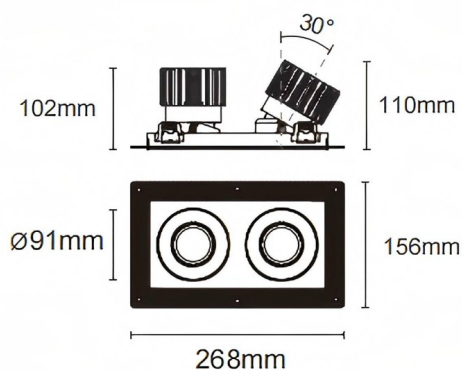

Trimless cardan 2

Downlight Lavov Cardan Trimless 2, puissance 2 x 25 W, angle de faisceau de 50°. Finition blanche. Flux lumineux total de 2 x 2 394 lm et efficacité lumineuse de 95,76 lm/W. Boîtier en aluminium moulé sous pression avec lentilles en polycarbonate. Driver dimmable DALI. Température de couleur : 4 000 K.

Dimensions

Product dimensions (mm) L268*W156*H110mm

Dessin technique

Cut out : 120X232mm (Trimless)

| | |
|-----------------|-------------------|
| Code article | 86.D094.2433.01 |
| Type de produit | Intérieurs |
| Catégorie | Spots Encastrés |
| Famille | Cardan |
| Sous-famille | Trimless cardan 2 |
| Pictograms | |

| | |
|-------------------------------|-----------------|
| Produit | |
| Puissance système (W) | 2x25 |
| Flux lumineux utile (lm) | 2x2394 |
| Efficacité lumineuse (lm/W) | 95.76 |
| Angle de faisceau | 50° |
| Durée de vie | 50000hrs L80B10 |
| IP | IP44 |
| Finition | blanc |
| Driver intégré | oui |
| Équipement | DALI dimmable |
| Flicker Free | oui |
| Source lumineuse | LED |
| Type de LED | COB |
| Température de couleur (K) | 4000 |
| Uniformité chromatique (SDCM) | SDCM3 |
| CRI | 90 |