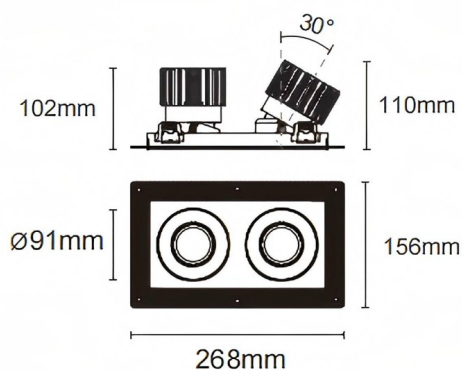

Trimless cardan 2

Downlight Lavov Cardan Trimless 2, puissance 2 x 25 W, angle de faisceau de 55°. Finition noire. Flux lumineux total de 2 x 2 394 lm et efficacité lumineuse de 95,76 lm/W. Boîtier en aluminium moulé sous pression avec lentilles en polycarbonate. Driver dimmable DALI. Température de couleur : 4 000 K.

Dimensions

Product dimensions (mm) **L268*W156*H110mm**

Dessin technique

 Cut out : 120X232mm (Trimless)

Code article	86.D094.2443.02
Type de produit	Intérieurs
Catégorie	Spots Encastrés
Famille	Cardan
Sous-famille	Trimless cardan 2
Pictograms	

Produit	
Puissance système (W)	2x25
Flux lumineux utile (lm)	2x2394
Efficacité lumineuse (lm/W)	95.76
Angle de faisceau	55°
Durée de vie	50000hrs L80B10
IP	IP44
Finition	noir
Driver intégré	oui
Équipement	DALI dimmable
Flicker Free	oui
Source lumineuse	LED
Type de LED	COB
Température de couleur (K)	4000
Uniformité chromatique (SDCM)	SDCM3
CRI	90