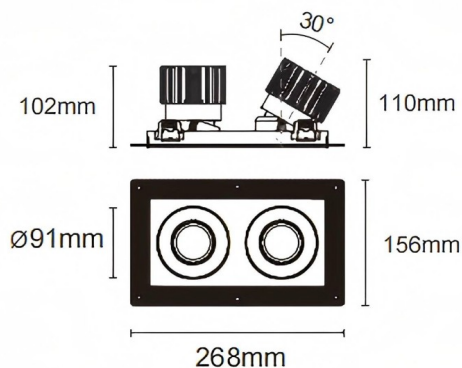

Trimless cardan 2

Downlight Lavov Cardan Trimless 2, puissance 2 x 25 W, angle de faisceau de 55°. Finition blanche. Flux lumineux total de 2 x 2 394 lm et efficacité lumineuse de 95,76 lm/W. Boîtier en aluminium moulé sous pression avec lentilles en polycarbonate. Driver compatible DALI Casamby. Température de couleur : 4 000 K.

Dimensions	
Product dimensions (mm)	L268*W156*H110mm

Dessin technique

 Cut out : 120X232mm (Trimless)

Code article	86.D094.2449.01
Type de produit	Intérieurs
Catégorie	Spots Encastrés
Famille	Cardan
Sous-famille	Trimless cardan 2
Pictograms	

Produit	
Puissance système (W)	2x25
Flux lumineux utile (lm)	2x2394
Efficacité lumineuse (lm/W)	95.76
Angle de faisceau	55°
Durée de vie	50000hrs L80B10
IP	IP44
Finition	blanc
Driver intégré	oui
Équipement	DALI Casamby ready
Flicker Free	oui
Source lumineuse	LED
Type de LED	COB
Température de couleur (K)	4000
Uniformité chromatique (SDCM)	SDCM3
CRI	90