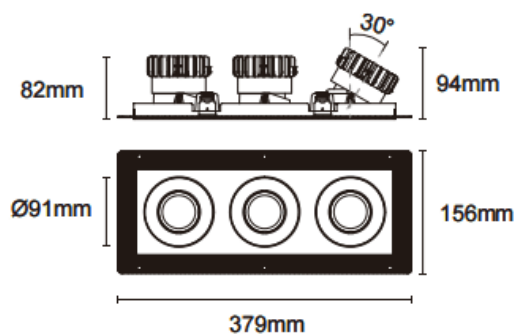

Trimless cardan 3

Downlight Lavov Cardan Trimless 3, puissance 3 x 17 W, angle de faisceau de 20°. Finition blanche. Flux lumineux total de 3 x 1580 lm, efficacité lumineuse de 93 lm/W. Boîtier en aluminium moulé sous pression avec lentilles en polycarbonate. Driver marche/arrêt, non dimmable. Température de couleur : 3000 K.

Dimensions	
Product dimensions (mm)	L379*W156*H94mm

Dessin technique

 Cut out : 120X342mm

Code article	86.D095.1311.01
Type de produit	Intérieurs
Catégorie	Spots Encastrés
Famille	Cardan
Sous-famille	Trimless cardan 3
Pictograms	

Produit	
Puissance système (W)	3x17
Flux lumineux utile (lm)	3x1580
Efficacité lumineuse (lm/W)	93
Angle de faisceau	20°
Durée de vie	50000hrs L80B10
IP	IP44
Finition	blanc
Driver intégré	oui
Équipement	On-Off no dim
Flicker Free	oui
Source lumineuse	LED
Type de LED	COB
Température de couleur (K)	3000
Uniformité chromatique (SDCM)	SDCM3
CRI	90