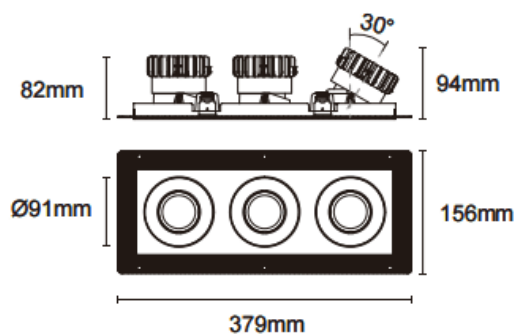

Trimless cardan 3

Downlight Lavov Cardan Trimless 3, puissance 3 x 17 W, angle de faisceau de 20°. Finition noire. Flux lumineux total de 3 x 1580 lm, efficacité lumineuse de 93 lm/W. Boîtier en aluminium moulé sous pression avec lentilles en polycarbonate. Driver marche/arrêt, non dimmable. Température de couleur : 3000 K.

Dimensions	
Product dimensions (mm)	L379*W156*H94mm

Dessin technique

 Cut out : 120X342mm

Code article	86.D095.1311.02
Type de produit	Intérieurs
Catégorie	Spots Encastrés
Famille	Cardan
Sous-famille	Trimless cardan 3
Pictograms	

Produit	
Puissance système (W)	3x17
Flux lumineux utile (lm)	3x1580
Efficacité lumineuse (lm/W)	93
Angle de faisceau	20°
Durée de vie	50000hrs L80B10
IP	IP44
Finition	noir
Driver intégré	oui
Équipement	On-Off no dim
Flicker Free	oui
Source lumineuse	LED
Type de LED	COB
Température de couleur (K)	3000
Uniformité chromatique (SDCM)	SDCM3
CRI	90