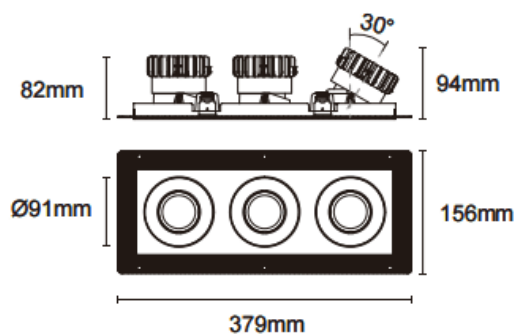

Trimless cardan 3

Downlight Lavov Cardan Trimless 3, puissance 3 x 17 W, angle de faisceau de 20°. Finition blanche. Flux lumineux total de 3 x 1580 lm, efficacité lumineuse de 93 lm/W. Boîtier en aluminium moulé sous pression avec lentilles en polycarbonate. Driver dimmable DALI. Température de couleur : 3000 K.

Dimensions	
Product dimensions (mm)	L379*W156*H94mm

Dessin technique

Cut out : 120X342mm

Code article	86.D095.1313.01
Type de produit	Intérieurs
Catégorie	Spots Encastrés
Famille	Cardan
Sous-famille	Trimless cardan 3
Pictograms	

Produit	
Puissance système (W)	3x17
Flux lumineux utile (lm)	3x1580
Efficacité lumineuse (lm/W)	93
Angle de faisceau	20°
Durée de vie	50000hrs L80B10
IP	IP44
Finition	blanc
Driver intégré	oui
Équipement	DALI dimmable
Flicker Free	oui
Source lumineuse	LED
Type de LED	COB
Température de couleur (K)	3000
Uniformité chromatique (SDCM)	SDCM3
CRI	90