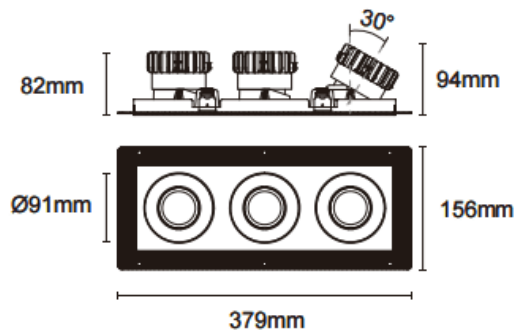

### Trimless cardan 3

Downlight Lavov Cardan Trimless 3, puissance 3 x 17 W, angle de faisceau de 20°. Finition noire. Flux lumineux total de 3 x 1580 lm, efficacité lumineuse de 93 lm/W. Boîtier en aluminium moulé sous pression avec lentilles en polycarbonate. Driver dimmable DALI. Température de couleur : 3000 K.

Code article	86.D095.1313.02
Type de produit	Intérieurs
Catégorie	Spots Encastrés
Famille	Cardan
Sous-famille	Trimless cardan 3
Pictograms	

#### Dimensions

Product dimensions (mm) L379\*W156\*H94mm

#### Dessin technique

Cut out : 120X342mm

Produit	
Puissance système (W)	3x17
Flux lumineux utile (lm)	3x1580
Efficacité lumineuse (lm/W)	93
Angle de faisceau	20°
Durée de vie	50000hrs L80B10
IP	IP44
Finition	noir
Driver intégré	oui
Équipement	DALI dimmable
Flicker Free	oui
Source lumineuse	LED
Type de LED	COB
Température de couleur (K)	3000
Uniformité chromatique (SDCM)	SDCM3
CRI	90