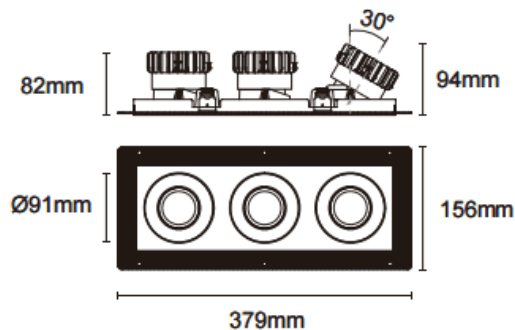

Trimless cardan 3

Downlight Lavov Cardan Trimless 3, puissance 3 x 17 W, angle de faisceau de 20°. Finition blanche. Flux lumineux total de 3 x 1580 lm et efficacité lumineuse de 93 lm/W. Boîtier en aluminium moulé sous pression avec lentilles en polycarbonate. Driver compatible DALI Casamby. Température de couleur : 3000 K.

Dimensions	
Product dimensions (mm)	L379*W156*H94mm

Dessin technique

 Cut out : 120X342mm

Code article	86.D095.1319.01
Type de produit	Intérieurs
Catégorie	Spots Encastrés
Famille	Cardan
Sous-famille	Trimless cardan 3
Pictograms	

Produit	
Puissance système (W)	3x17
Flux lumineux utile (lm)	3x1580
Efficacité lumineuse (lm/W)	93
Angle de faisceau	20°
Durée de vie	50000hrs L80B10
IP	IP44
Finition	blanc
Driver intégré	oui
Équipement	DALI Casamby ready
Flicker Free	oui
Source lumineuse	LED
Type de LED	COB
Température de couleur (K)	3000
Uniformité chromatique (SDCM)	SDCM3
CRI	90