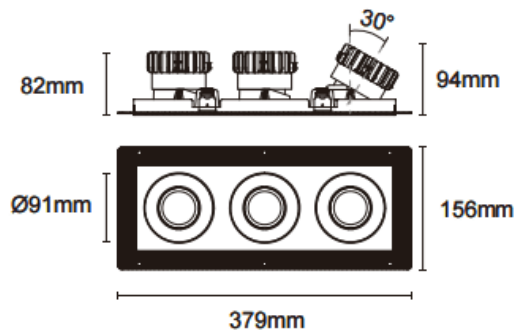

### Trimless cardan 3

Downlight Lavov Cardan Trimless 3, puissance 3 x 17 W, angle de faisceau de 30°. Finition blanche. Flux lumineux total de 3 x 1580 lm, efficacité lumineuse de 93 lm/W. Boîtier en aluminium moulé sous pression avec lentilles en polycarbonate. Driver dimmable DALI. Température de couleur : 3000 K.

Code article	86.D095.1323.01
Type de produit	Intérieurs
Catégorie	Spots Encastrés
Famille	Cardan
Sous-famille	Trimless cardan 3
Pictograms	

### Dimensions

Product dimensions (mm) L379\*W156\*H94mm

### Dessin technique

 Cut out : 120X342mm