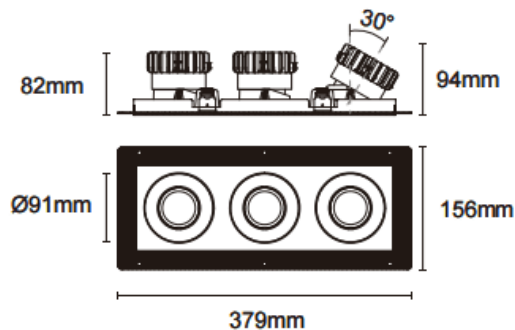

Trimless cardan 3

Downlight Lavov Cardan Trimless 3, puissance 3 x 17 W, angle de faisceau de 30°. Finition noire. Flux lumineux total de 3 x 1580 lm et efficacité lumineuse de 93 lm/W. Boîtier en aluminium moulé sous pression avec lentilles en polycarbonate. Driver compatible DALI Casamby. Température de couleur : 3000 K.

Dimensions

Product dimensions (mm) **L379*W156*H94mm**

Dessin technique

Cut out : 120X342mm

Code article	86.D095.1329.02
Type de produit	Intérieurs
Catégorie	Spots Encastrés
Famille	Cardan
Sous-famille	Trimless cardan 3
Pictograms	

Produit	
Puissance système (W)	3x17
Flux lumineux utile (lm)	3x1580
Efficacité lumineuse (lm/W)	93
Angle de faisceau	30°
Durée de vie	50000hrs L80B10
IP	IP44
Finition	noir
Driver intégré	oui
Équipement	DALI Casamby ready
Flicker Free	oui
Source lumineuse	LED
Type de LED	COB
Température de couleur (K)	3000
Uniformité chromatique (SDCM)	SDCM3
CRI	90