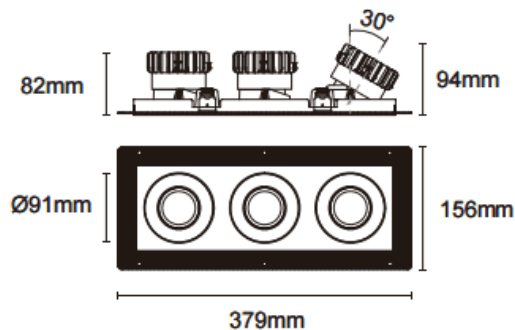

Trimless cardan 3

Downlight Lavov Cardan Trimless 3, puissance 3 x 17 W, angle de faisceau de 45°. Finition blanche. Flux lumineux total de 3 x 1580 lm, efficacité lumineuse de 93 lm/W. Boîtier en aluminium moulé sous pression avec lentilles en polycarbonate. Driver marche/arrêt, non dimmable. Température de couleur : 3000 K.

Dimensions	
Product dimensions (mm)	L379*W156*H94mm

Dessin technique

 Cut out : 120X342mm

Code article	86.D095.1331.01
Type de produit	Intérieurs
Catégorie	Spots Encastrés
Famille	Cardan
Sous-famille	Trimless cardan 3
Pictograms	

Produit	
Puissance système (W)	3x17
Flux lumineux utile (lm)	3x1580
Efficacité lumineuse (lm/W)	93
Angle de faisceau	45°
Durée de vie	50000hrs L80B10
IP	IP44
Finition	blanc
Driver intégré	oui
Équipement	On-Off no dim
Flicker Free	oui
Source lumineuse	LED
Type de LED	COB
Température de couleur (K)	3000
Uniformité chromatique (SDCM)	SDCM3
CRI	90