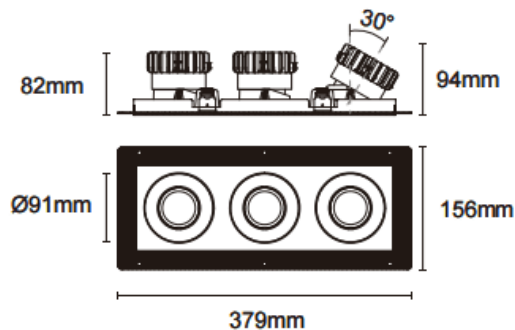

### Trimless cardan 3

Downlight Lavov Cardan Trimless 3, puissance 3 x 17 W, angle de faisceau de 20°. Finition noire. Flux lumineux total de 3 x 1580 lm, efficacité lumineuse de 93 lm/W. Boîtier en aluminium moulé sous pression avec lentilles en polycarbonate. Driver marche/arrêt, non dimmable. Température de couleur : 4000 K.

#### Dimensions

Product dimensions (mm) **L379\*W156\*H94mm**

#### Dessin technique

Cut out : 120X342mm

Code article	<b>86.D095.1411.02</b>
Type de produit	<b>Intérieurs</b>
Catégorie	<b>Spots Encastrés</b>
Famille	<b>Cardan</b>
Sous-famille	<b>Trimless cardan 3</b>
Pictograms	

Produit	
Puissance système (W)	<b>3x17</b>
Flux lumineux utile (lm)	<b>3x1580</b>
Efficacité lumineuse (lm/W)	<b>93</b>
Angle de faisceau	<b>20°</b>
Durée de vie	<b>50000hrs L80B10</b>
IP	<b>IP44</b>
Finition	<b>noir</b>
Driver intégré	<b>oui</b>
Équipement	<b>On-Off no dim</b>
Flicker Free	<b>oui</b>
Source lumineuse	<b>LED</b>
Type de LED	<b>COB</b>
Température de couleur (K)	<b>4000</b>
Uniformité chromatique (SDCM)	<b>SDCM3</b>
CRI	<b>90</b>